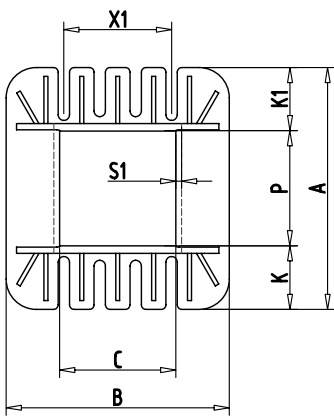

Lam. 300x300

A	B	E1	S1	H			K	K1	X1	C	P	E	CODICE
128.0	118.0	188.8	2.7	175.0			33.6	33.6	3x19	61.4	60.7	179.0	R6060KUI1--01
138.0	118.0	188.8	2.7	175.0			33.6	33.6	3x19	61.4	70.7	179.0	R6070KUI1--01
148.0	118.0	188.8	2.7	175.0			33.6	33.6	3x19	61.4	80.7	179.0	R6080KUI1--01
158.0	118.0	188.8	2.7	175.0			33.6	33.6	3x19	61.4	90.7	179.0	R6090KUI1--01
168.0	118.0	188.8	2.7	175.0			33.6	33.6	3x19	61.4	100.7	179.0	R60100KUI1--01